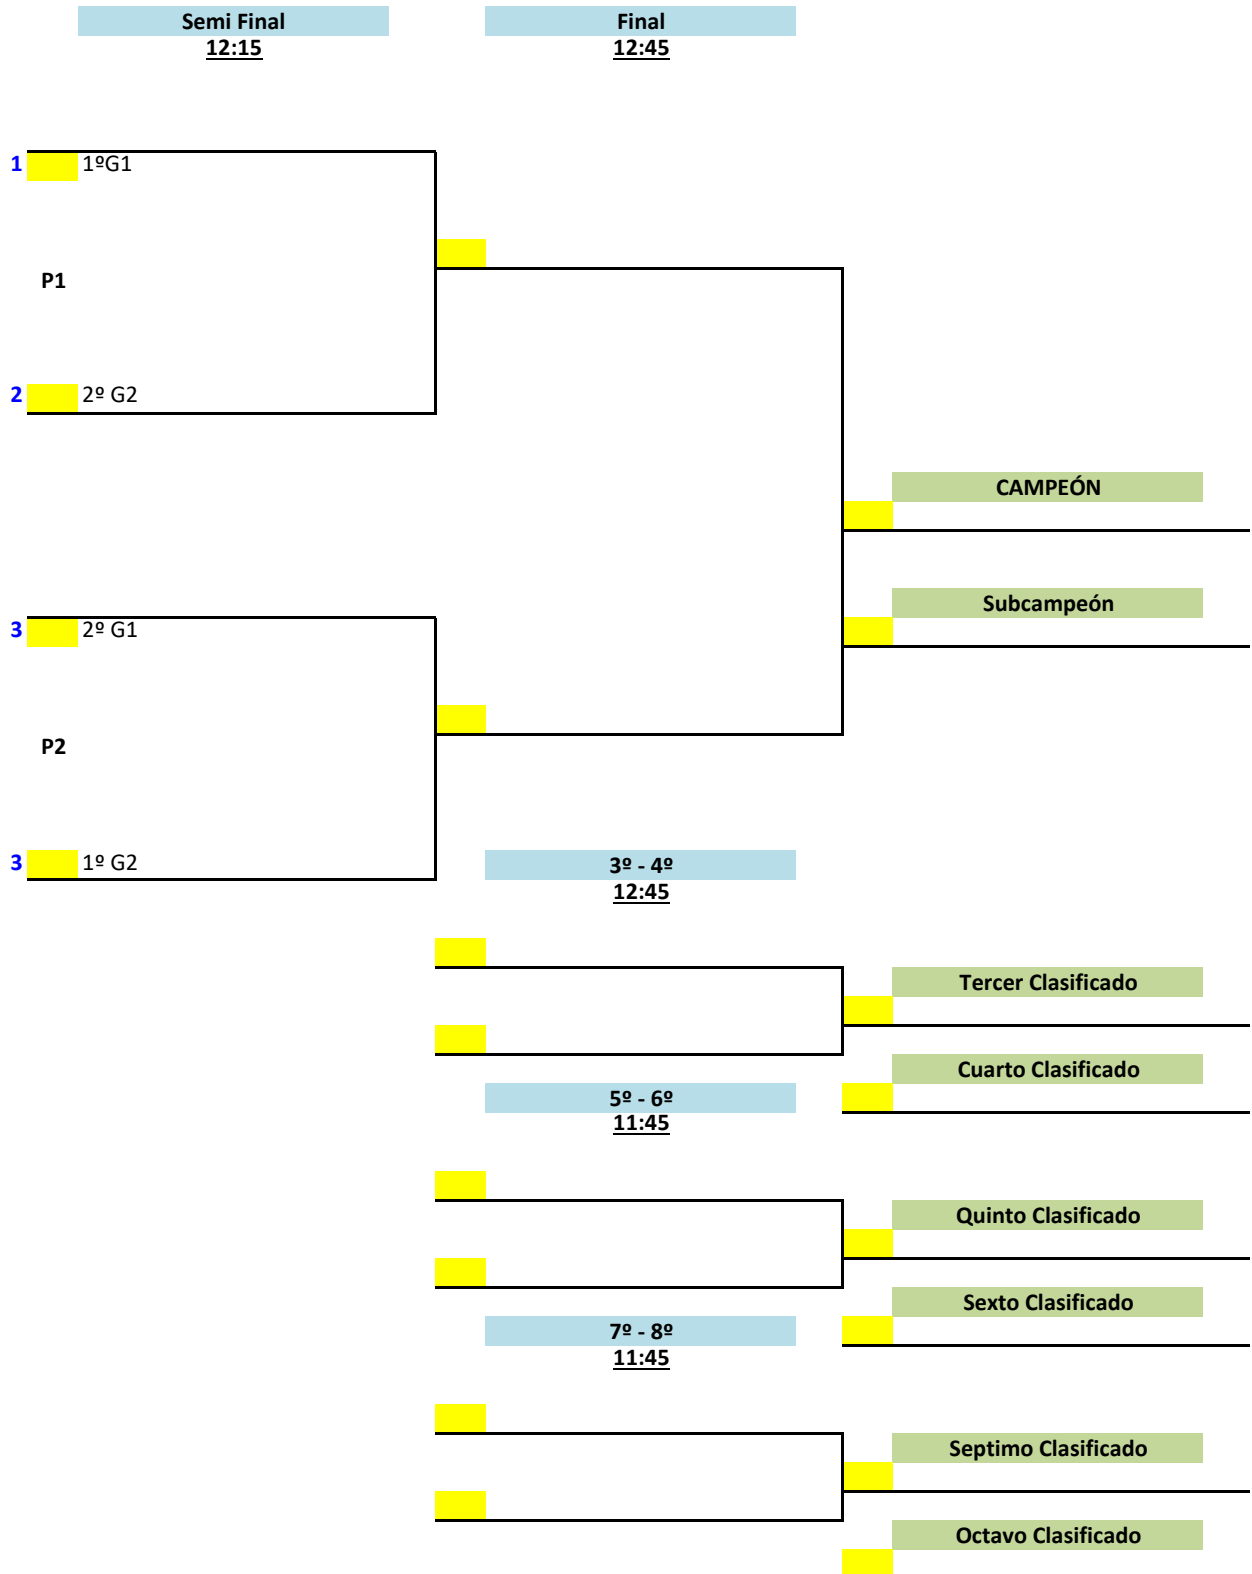

ALEVÍN FEMENINO - CUADRO FINAL

INFANTIL MASCULINO - FASE DE GRUPOS

Part	Día	Hora	Mesa	GRUPO 1					PTS	CLS
4-2	30	9:30	1	1	2	3	4		0	
3-1		9:50		1	-	-	-		0	
4-1		10:10		2	-	-	-		0	
2-3		10:30		3	-	-	-		0	
3-4		10:50		4	-	-	-	0		
1-2	11:10									

Part	Día	Hora	Mesa	GRUPO 2					PTS	CLS
4-2	30	9:30	2	1	2	3	4		0	
3-1		9:50		1	-	-	-		0	
4-1		10:10		2	-	-	-		0	
2-3		10:30		3	-	-	-		0	
3-4		10:50		4	-	-	-	0		
1-2	11:10