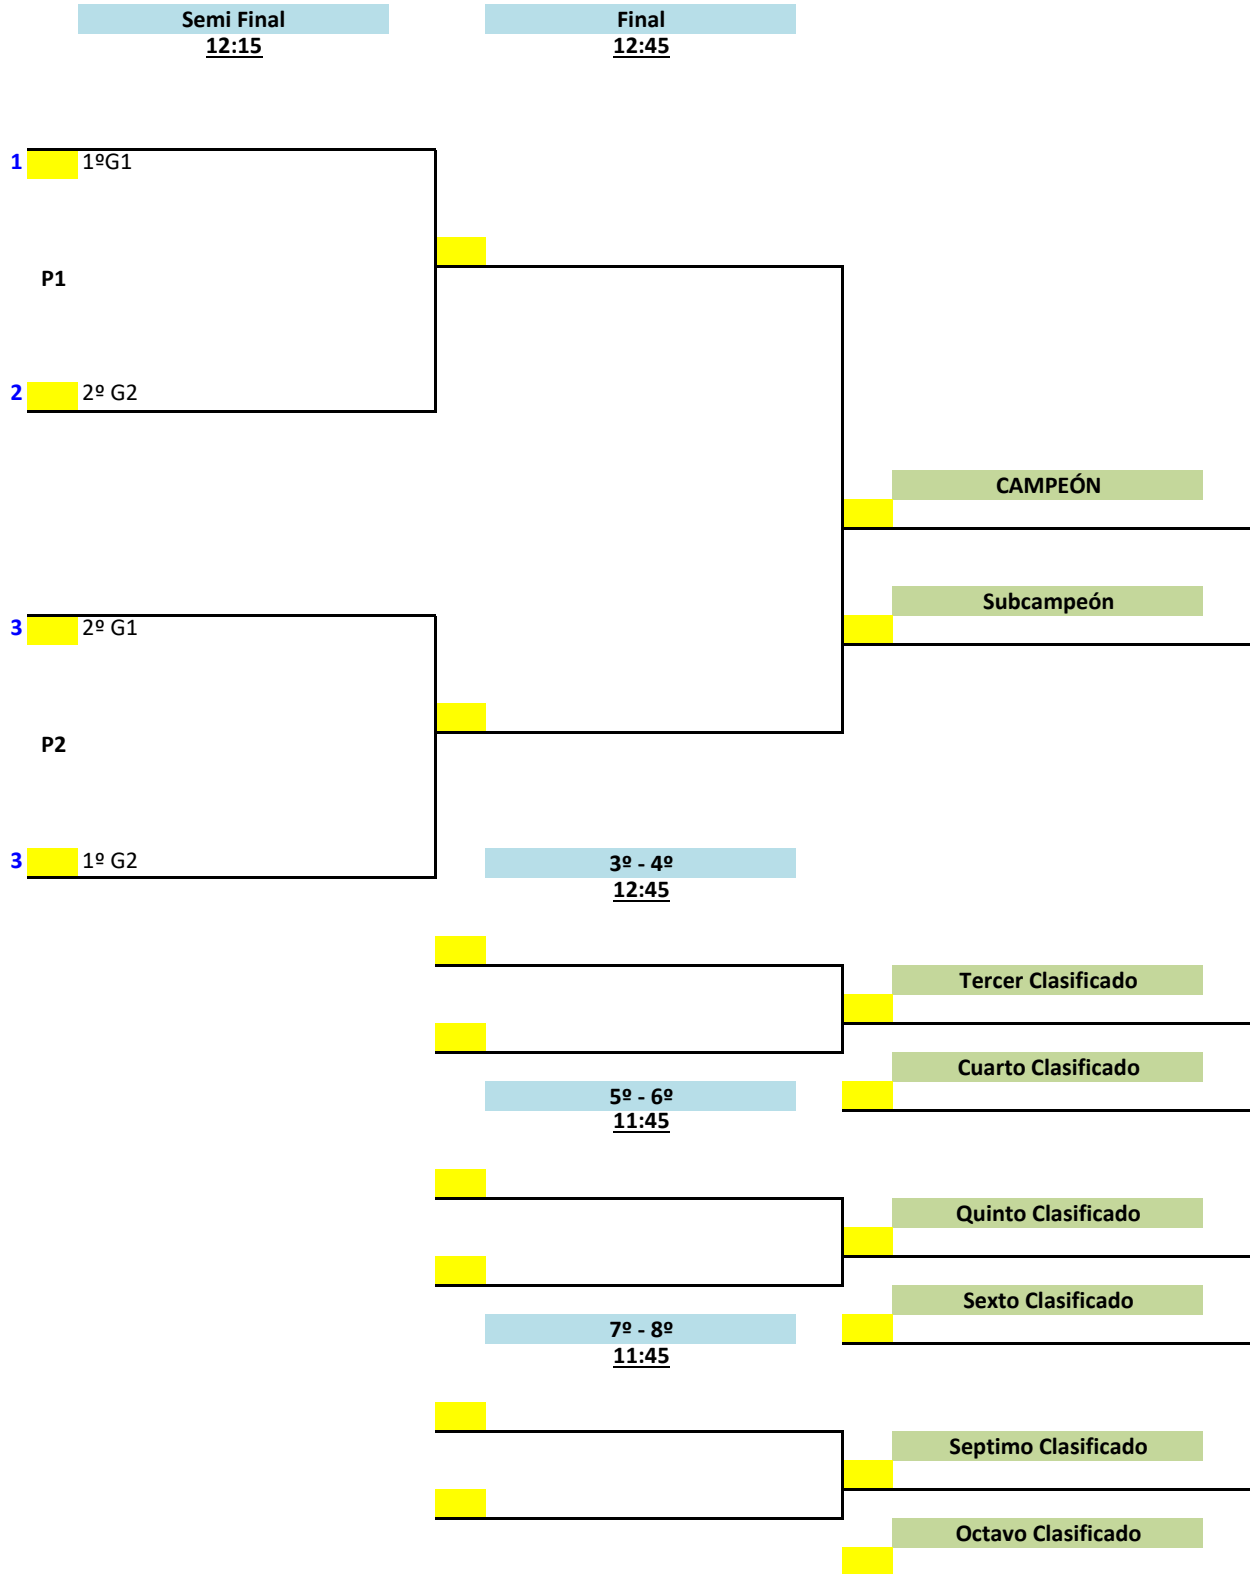

BENJAMÍN FEMENINO - CUADRO FINAL

ALEVÍN MASCULINO - FASE DE GRUPOS

Part	Día	Hora	Mesa	GRUPO 1					PTS	CLS							
4-2	30	9:30	3	1	2	3	4		0								
3-1		9:50		1	-	-	-				0						
4-1		10:10		2	-	-	-						0				
2-3		10:30		3	-	-	-								0		
3-4		10:50		4	-	-	-	0									
1-2	11:10																
				1	GABRIEL FERNANDEZ LOPEZ												
					AGRUPACION DEPORTIVA TENIS DE MESA LEGANES												
				2	MARTIN HOLGADO LORENZO												
					CDE ALCORCON TM												
				3	LUCAS ANDREI SARBU												
					CLUB DEPORTIVO TENIS DE MESA RIVAS												
				4	DAWID KOSIOROWSKI												
					MADRID CIUDAD TENIS DE MESA												

Part	Día	Hora	Mesa	GRUPO 2					PTS	CLS							
4-2	30	9:30	4	1	2	3	4		0								
3-1		9:50		1	-	-	-				0						
4-1		10:10		2	-	-	-						0				
2-3		10:30		3	-	-	-								0		
3-4		10:50		4	-	-	-	0									
1-2	11:10																
				1	LUCAS STEFAN BETIANU BETIANU												
					CLUB DEPORTIVO TENIS DE MESA RIVAS												
				2	PABLO BOWEN SHILIU												
					TM USERA												
				3	HUGO MEJÍAS GALIANO												
					CDE FUENCARRAL EL PARDO TENIS DE MESA												
				4	OLIVER PEREZ GARRIDO												
					TENIS DE MESA SAN SEBASTIAN DE LOS REYES