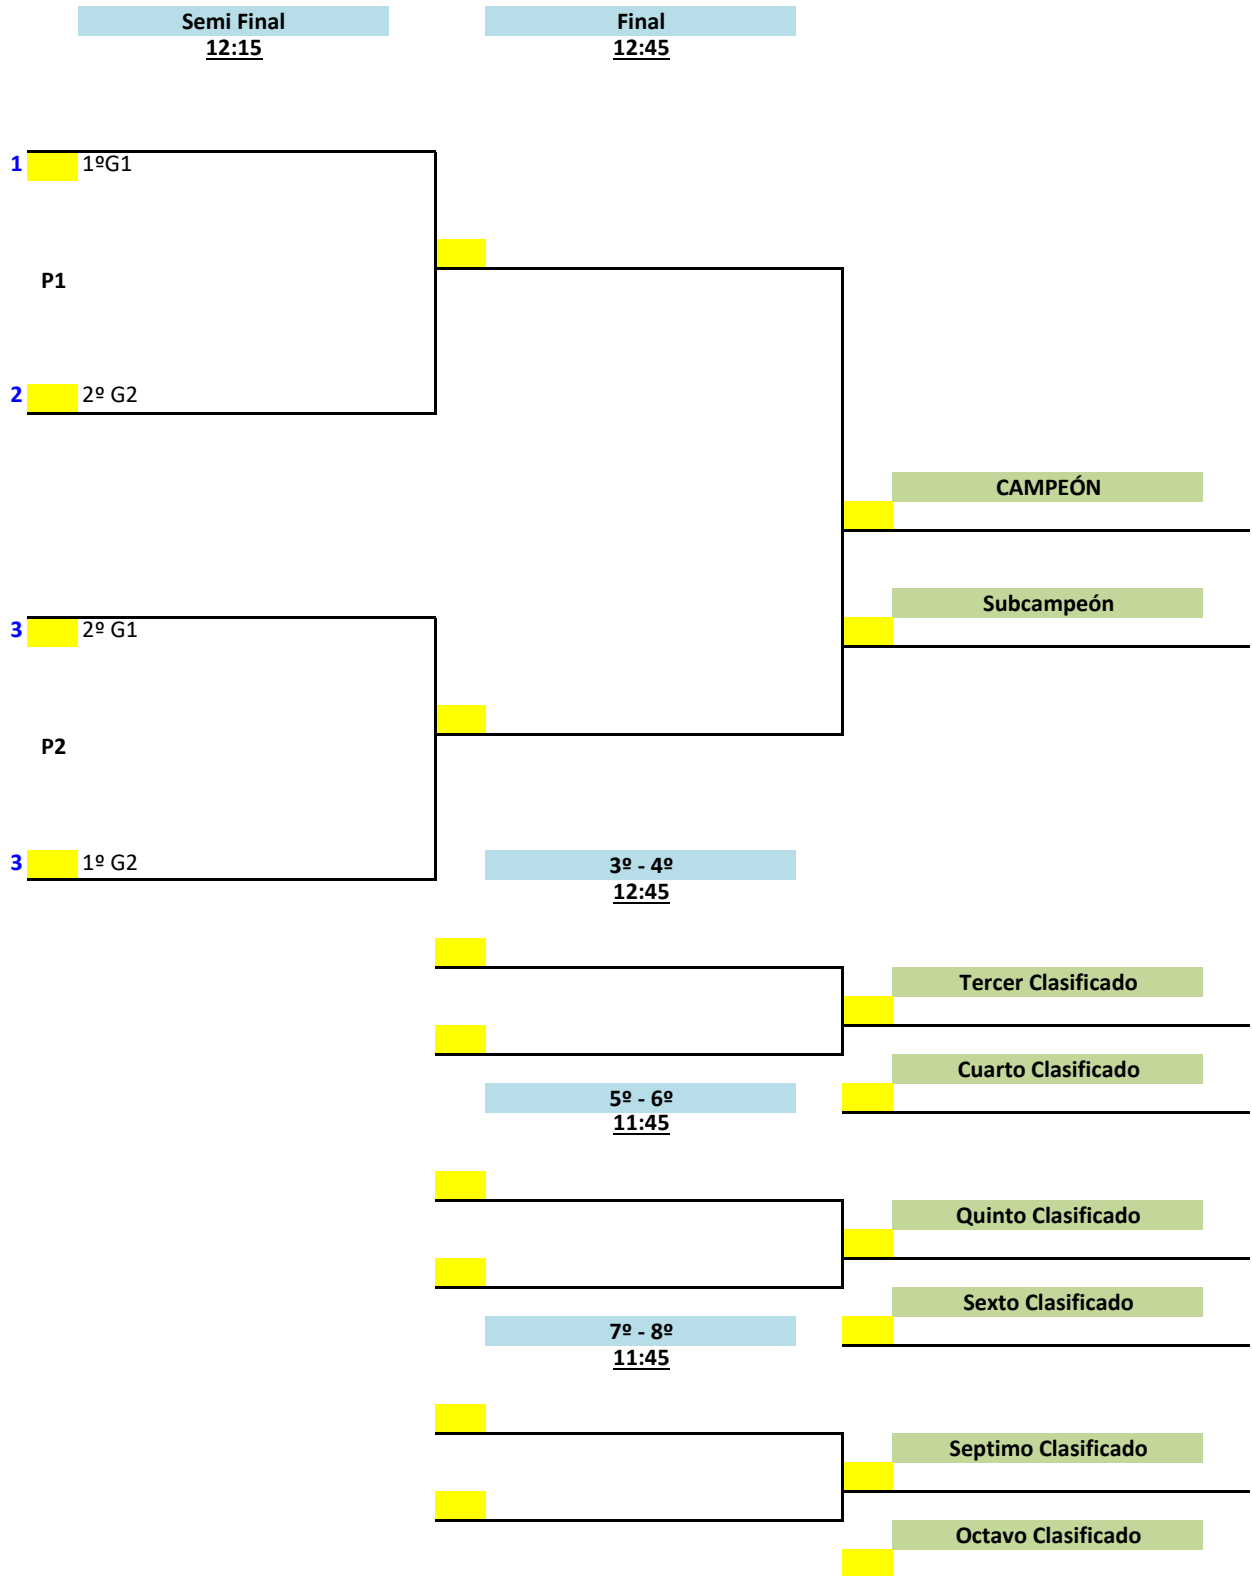

TORNEO
FINAL
DE
TALENTOS
DEL CIRCUITO DE PROMOCIÓN

Sábado 30 de mayo
2026 – 09:00 horas

Pabellón Los Rosales, Calle Lilas s/n - Móstoles

BENJAMÍN MASCULINO - FASE DE GRUPOS

Part	Día	Hora	Mesa	GRUPO 1					PTS	CLS
4-2	30	9:30	1	1	2	3	4		0	
3-1		9:50		1	-	-	-		0	
4-1		10:10		2	-	-	-		0	
2-3		10:30		3	-	-	-		0	
3-4		10:50		4	-	-	-	0		
1-2	11:10									
				GRUPO 2					PTS	CLS
4-2	30	9:30	2	1	2	3	4		0	
3-1		9:50		1	-	-	-		0	
4-1		10:10		2	-	-	-		0	
2-3		10:30		3	-	-	-		0	
3-4		10:50		4	-	-	-	0		
1-2	11:10									

BENJAMÍN MASCULINO - CUADRO FINAL

BENJAMÍN FEMENINO - FASE DE GRUPOS

Part	Día	Hora	Mesa	GRUPO 1					PTS	CLS
4-2	30	9:30	3	1	2	3	4		0	
3-1		9:50		1	-	-	-		0	
4-1		10:10		2	-	-	-		0	
2-3		10:30		3	-	-	-		0	
3-4		10:50		4	-	-	-	0		
1-2	11:10									