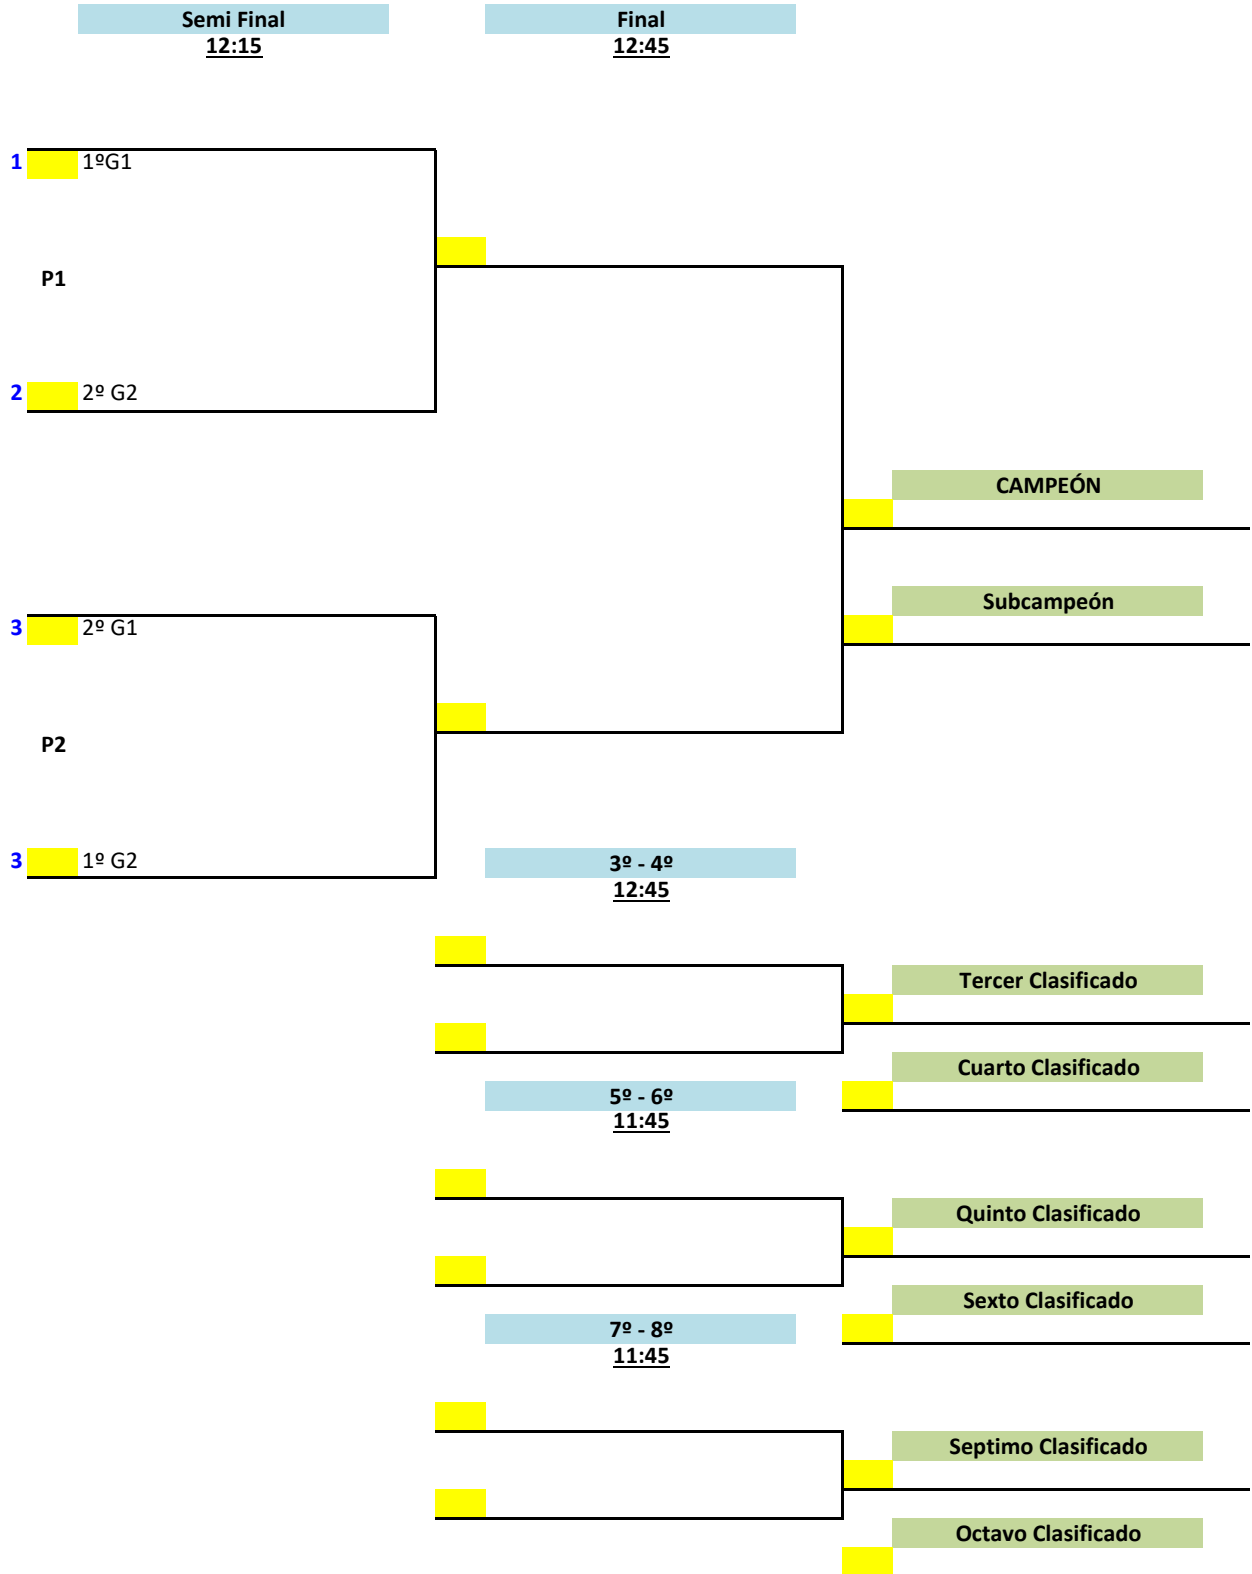

ALEVÍN MASCULINO - CUADRO FINAL

ALEVÍN FEMENINO - FASE DE GRUPOS

Part	Día	Hora	Mesa	GRUPO 1					PTS	CLS
4-2	30	9:30	5	1	2	3	4		0	
3-1		9:50		1	2	3	4		0	
4-1		10:10		2	2	3	4		0	
2-3		10:30		3	2	3	4		0	
3-4		10:50		4	2	3	4	0		
1-2	11:10									
				GRUPO 2						
4-2	30	9:30	6	1	2	3	4	0		
3-1		9:50		1	2	3	4	0		
4-1		10:10		2	2	3	4	0		
2-3		10:30		3	2	3	4	0		
3-4		10:50		4	2	3	4	0		
1-2	11:10