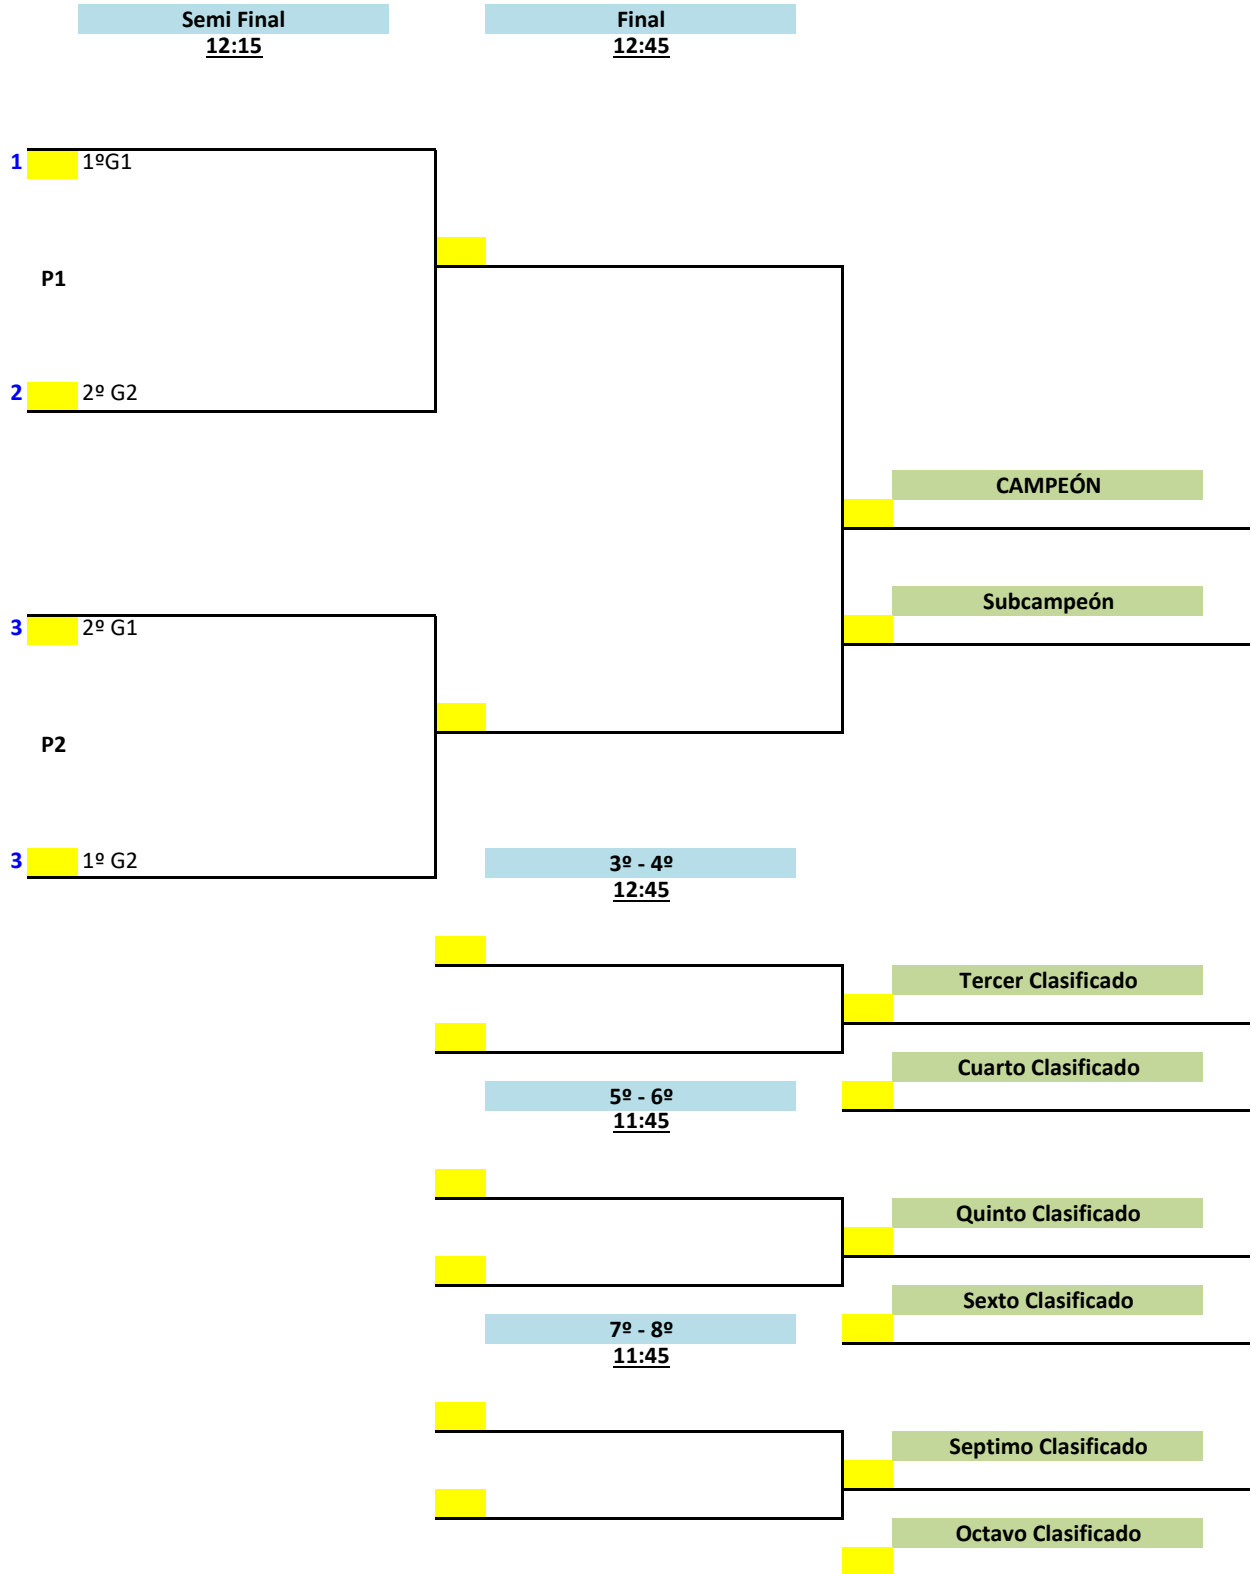

INFANTIL MASCULINO - CUADRO FINAL

INFANTIL FEMENINO - FASE DE GRUPOS

Part.	Día	Hora	Mesa	GRUPO 1					PTS	CLS	
				1	2	3	4	5			
4-2		9:30	11	1	-	-	-	-		0	
5-1		9:50	11								
3-4		10:10	11	2	-	-	-	-		0	
2-5		10:30	11								
1-3	30	10:50	11	3	-	-	-	-		0	
4-5		11:10	11								
1-2		11:45	11	4	-	-	-	-		0	
5-3		12:15	11								
1-4		12:45	11	5	-	-	-	-		0	
2-3		13:15	11