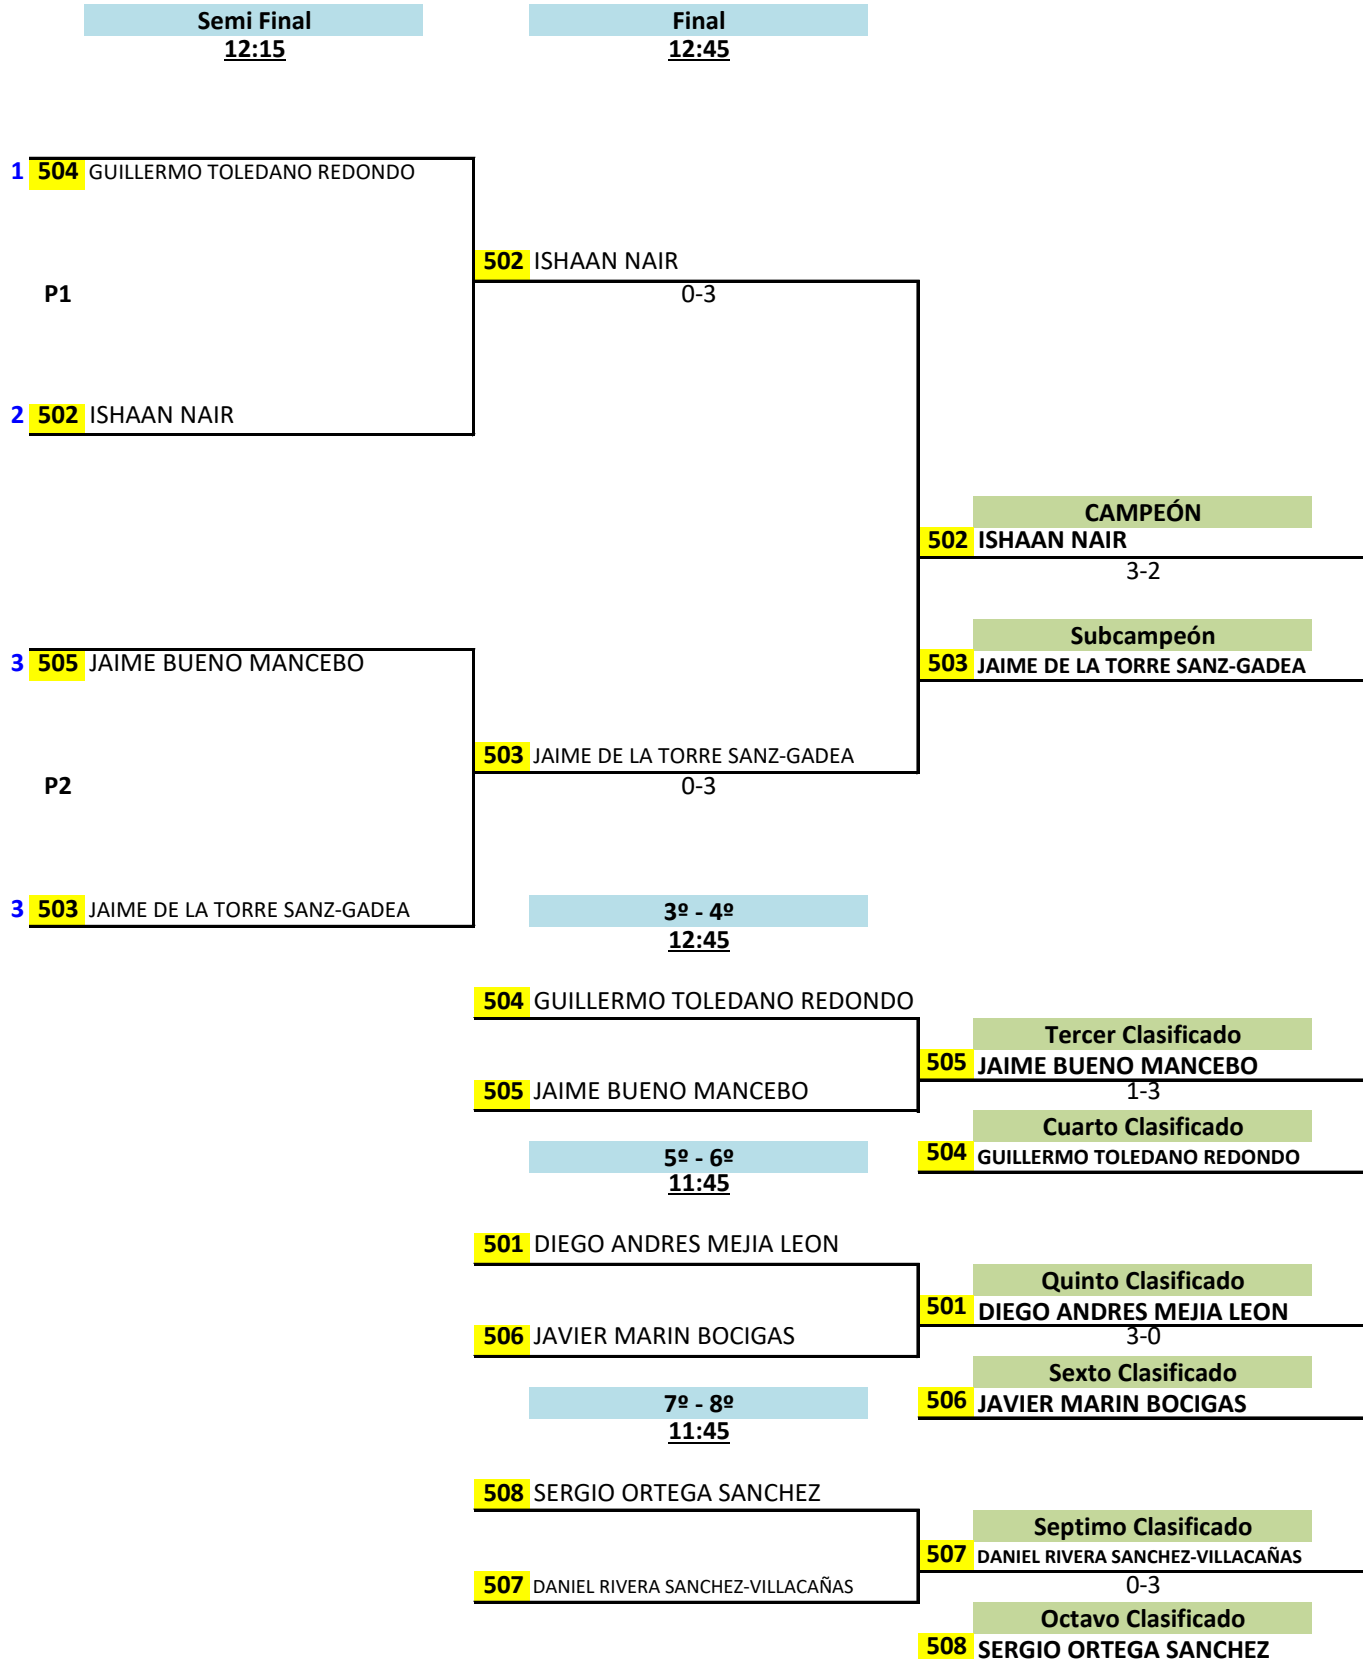

INFANTIL MASCULINO - CUADRO FINAL

INFANTIL FEMENINO - FASE DE GRUPOS

Part.	Día	Hora	Mesa	GRUPO 1						PTS	CLS
				1	2	3	4	5			
4-2		9:30	11	1		1-3	3-1	3-0	3-0	7	2º
5-1		9:50	11								
3-4		10:10	11	2		3-0	3-0	3-0	8	1º	
2-5		10:30	11		3-1						
1-3	30	10:50	11	3		0-3	3-0	3-0	6	3º	
4-5		11:10	11		1-3						
1-2		11:45	11	4		0-3	0-3	2-3	4	5º	
5-3		12:15	11		0-3						
1-4		12:45	11	5		0-3	0-3	3-2	5	4º	
2-3		13:15	11		0-3