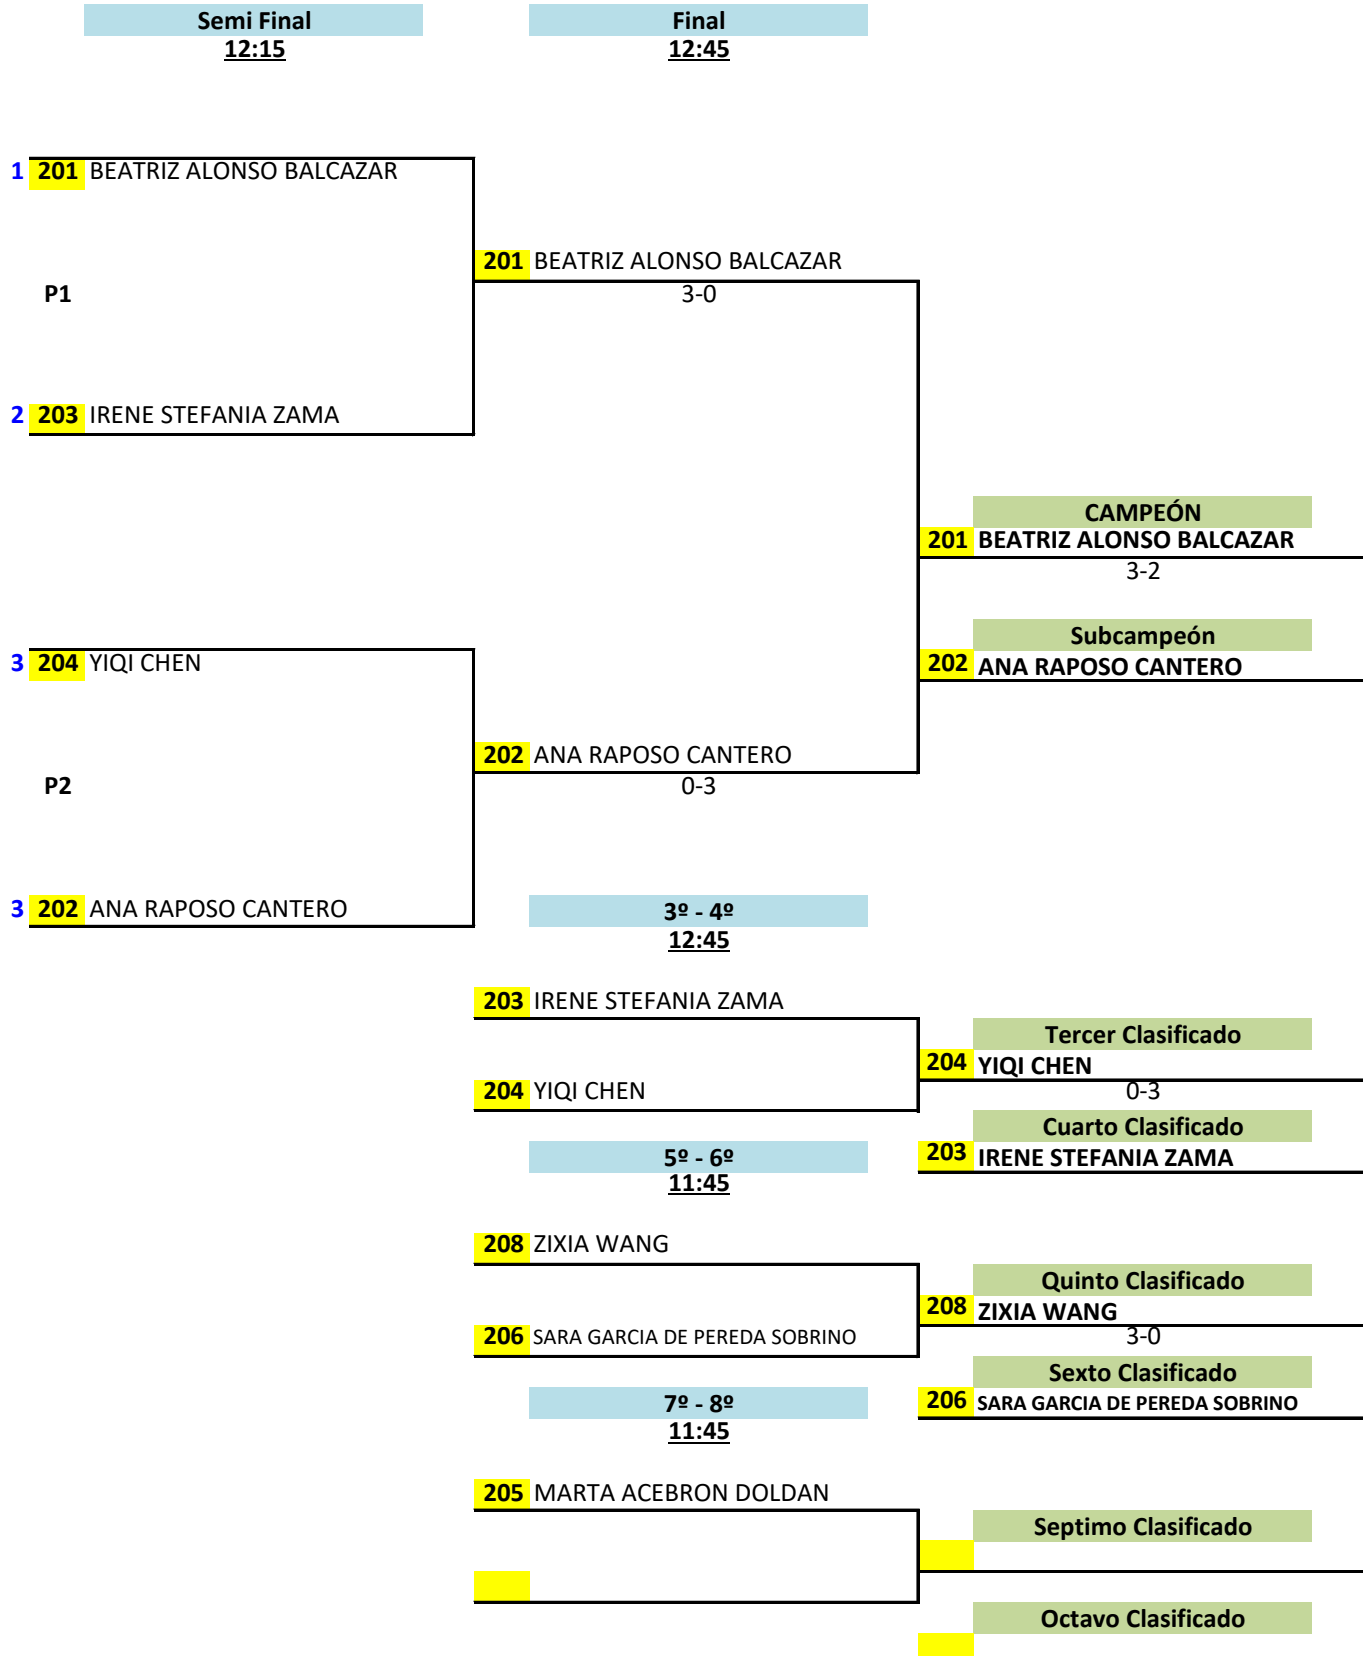

BENJAMÍN FEMENINO - CUADRO FINAL

ALEVÍN MASCULINO - FASE DE GRUPOS

Part	Día	Hora	Mesa	GRUPO 1					PTS	CLS				
1	2	3	4	1	2	3	4							
4-2	30	9:30	3	1	-	GABRIEL FERNANDEZ LOPEZ			3-1	3-0	3-0	6	1º	
3-1		9:50		AGROPACION DEPORTIVA TENIS DE MESA LEGANES										
4-1		10:10		2	-	MARTIN HOLGADO LORENZO	1-3			3-0	3-2	5	2º	
2-3		10:30		CDE ALCORCON TM										
3-4		10:50		3	-	LUCAS ANDREI SARBU	0-3	0-3		2-3	3	4º		
1-2	11:10	4	-	DAWID KOSIOROWSKI	0-3	2-3	3-2		4	3º				
						MADRID CIUDAD TENIS DE MESA								

Part	Día	Hora	Mesa	GRUPO 2					PTS	CLS				
1	2	3	4	1	2	3	4							
4-2	30	9:30	4	1	-	LUCAS STEFAN BETIANU BETIANU			3-0	2-3	3-2	5	2º	
3-1		9:50		CLUB DEPORTIVO TENIS DE MESA RIVAS										
4-1		10:10		2	-	PABLO BOWEN SHILIU	0-3			1-3	3-0	4	3º	
2-3		10:30		TM USERA										
3-4		10:50		3	-	HUGO MEJÍAS GALIANO	3-2	3-1		3-2	6	1º		
1-2	11:10	4	-	OLIVER PEREZ GARRIDO	2-3	0-3	2-3		3	4º				
						TENIS DE MESA SAN SEBASTIAN DE LOS REYES