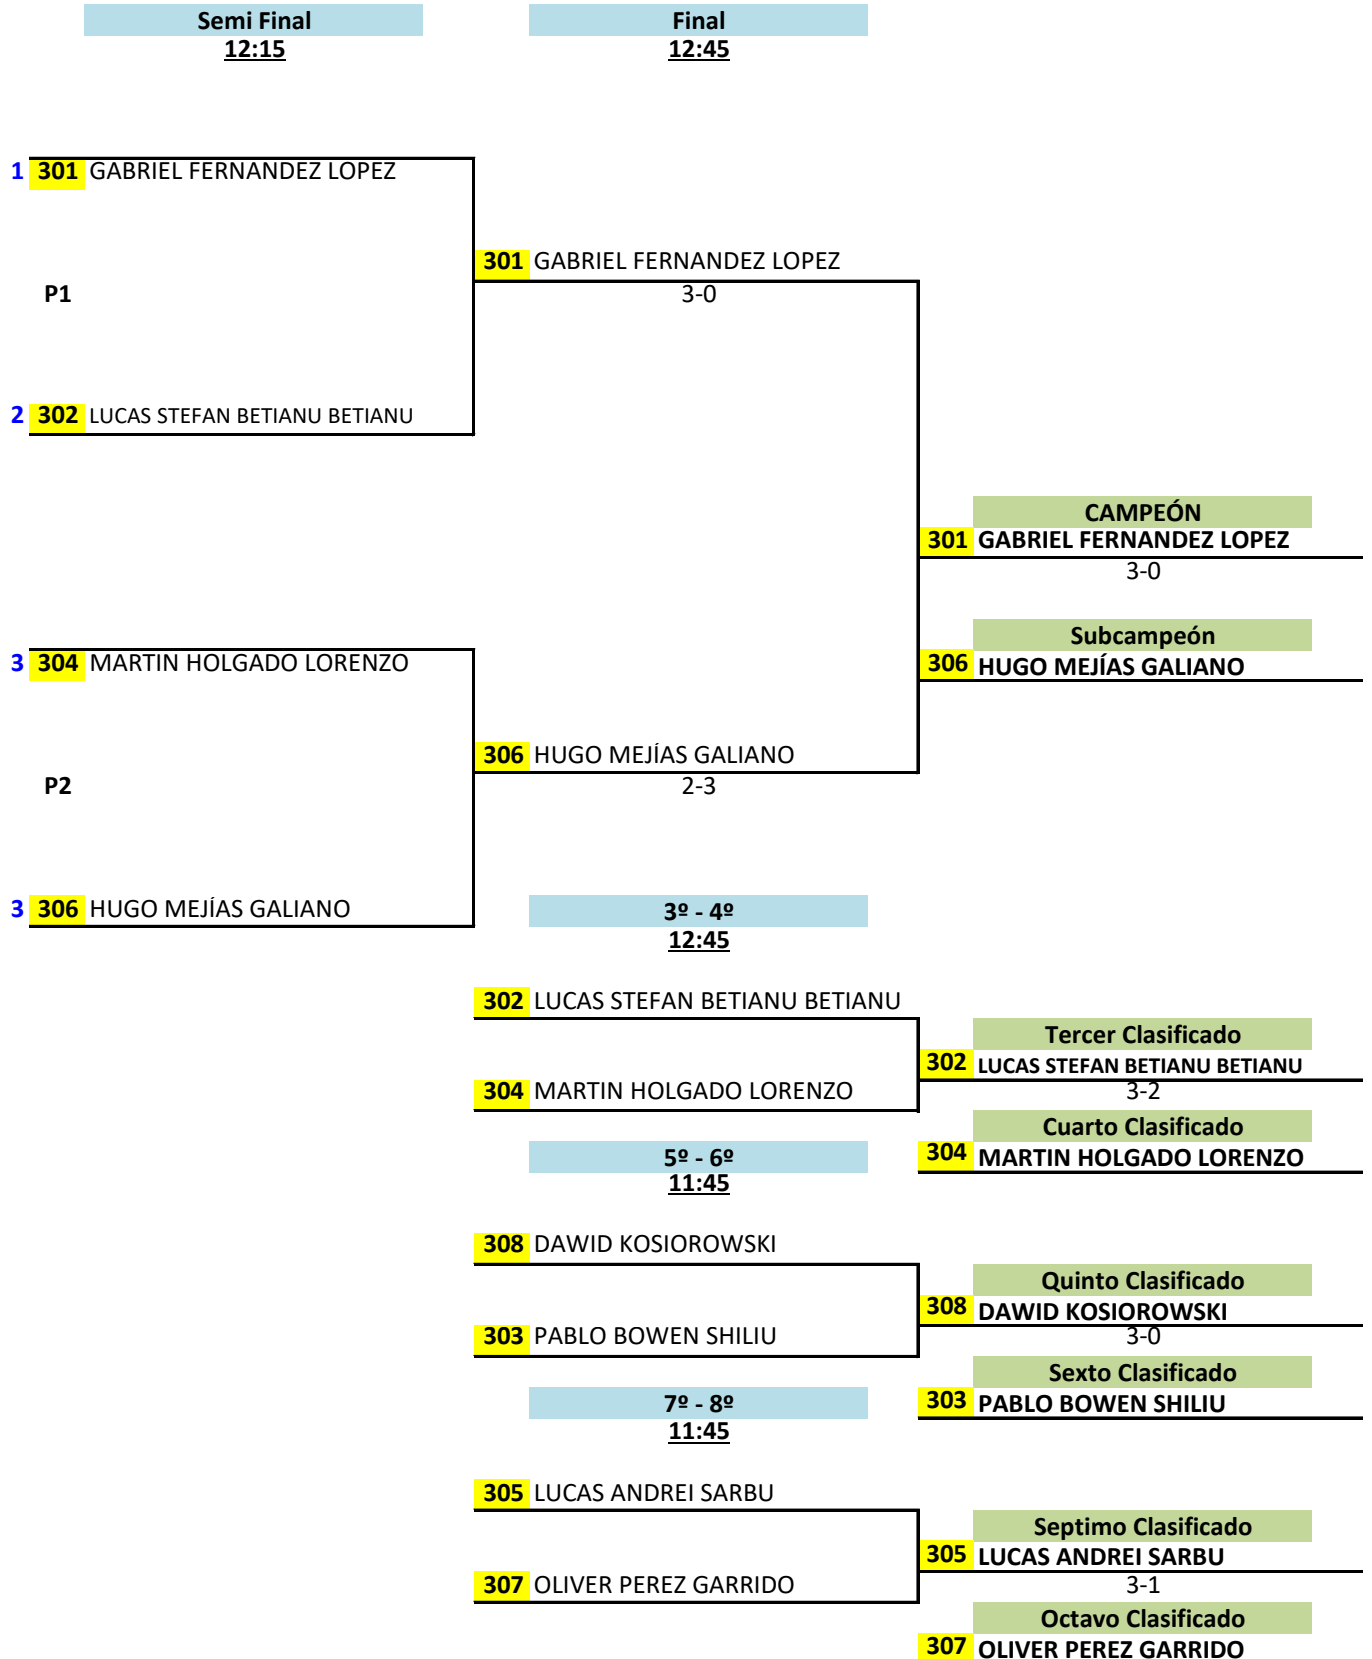

ALEVÍN MASCULINO - CUADRO FINAL

ALEVÍN FEMENINO - FASE DE GRUPOS

Part	Día	Hora	Mesa	GRUPO 1					PTS	CLS			
4-2	30	9:30	5	1	2	3	4		6	1º			
3-1		9:50		YUNQI LI BOADILLA TENIS DE MESA CEIP TERESA BERGANZA		3-1	3-1				3-0		
4-1		10:10		2	1-3		1-3				3-2	4	3º
2-3		10:30		3	1-3	3-1					3-1	5	2º
3-4		10:50		4	0-3	2-3	1-3				3	4º	
1-2	11:10												

Part	Día	Hora	Mesa	GRUPO 2					PTS	CLS			
4-2	30	9:30	6	1	2	3	4		6	1º			
3-1		9:50		YAIZA GAITAN CHORRO MADRID CIUDAD TENIS DE MESA		3-0	3-0				3-2		
4-1		10:10		2	0-3		3-0				3-0	5	2º
2-3		10:30		3	0-3	0-3					0-3	3	4º
3-4		10:50		4	2-3	0-3	3-0				4	3º	
1-2	11:10