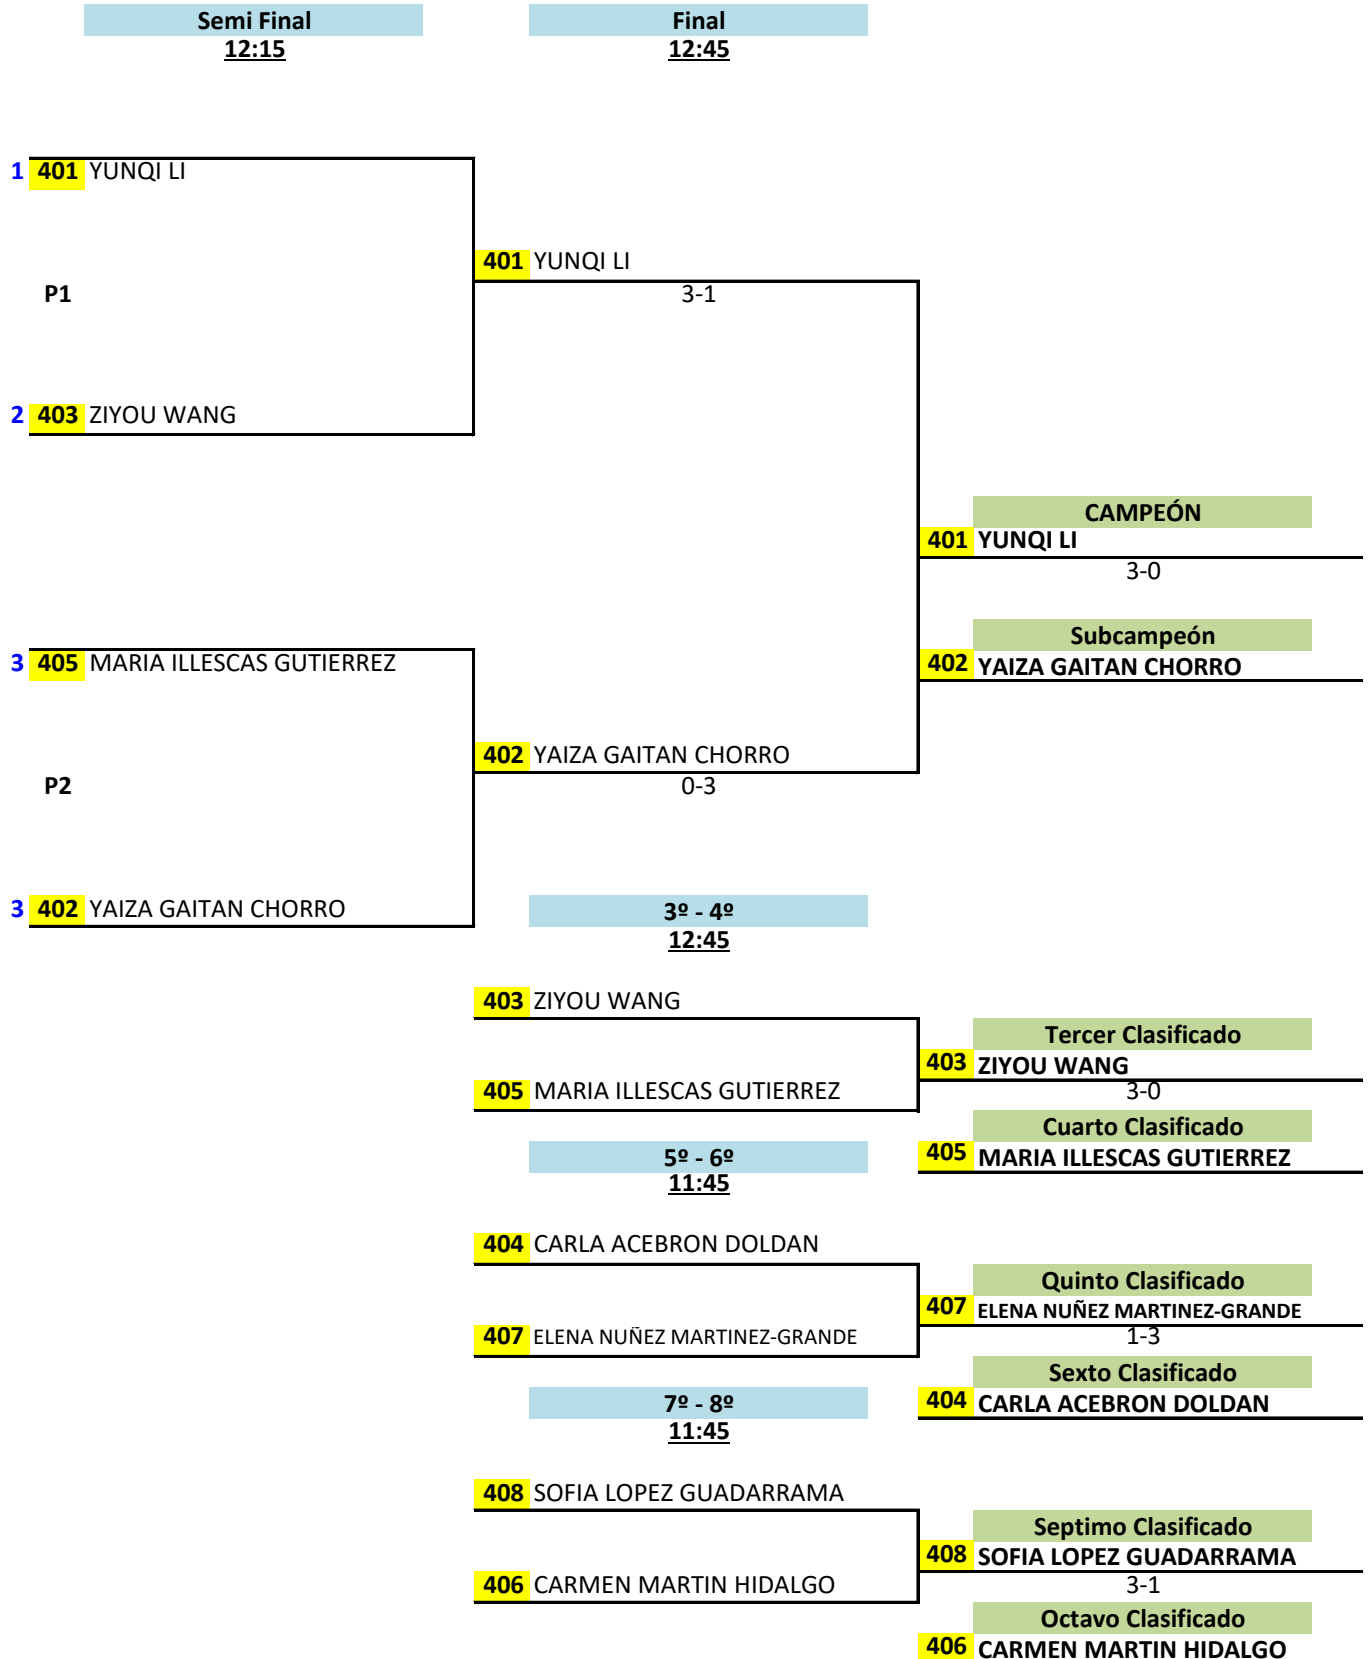

ALEVÍN FEMENINO - FASE DE GRUPOS

Part	Día	Hora	Mesa	GRUPO 1					PTS	CLS			
4-2	30	9:30	5	1	2	3	4		6	1º			
3-1		9:50		YUNQI LI BOADILLA TENIS DE MESA CEIP TERESA BERGANZA		3-1	3-1				3-0		
4-1		10:10		2	1-3		1-3				3-2	4	3º
2-3		10:30		3	1-3	3-1					3-1	5	2º
3-4		10:50		4	0-3	2-3	1-3				3	4º	
1-2	11:10												

Part	Día	Hora	Mesa	GRUPO 2					PTS	CLS			
4-2	30	9:30	6	1	2	3	4		6	1º			
3-1		9:50		YAIZA GAITAN CHORRO MADRID CIUDAD TENIS DE MESA		3-0	3-0				3-2		
4-1		10:10		2	0-3		3-0				3-0	5	2º
2-3		10:30		3	0-3	0-3					0-3	3	4º
3-4		10:50		4	2-3	0-3	3-0				4	3º	
1-2	11:10												

ALEVÍN FEMENINO - CUADRO FINAL