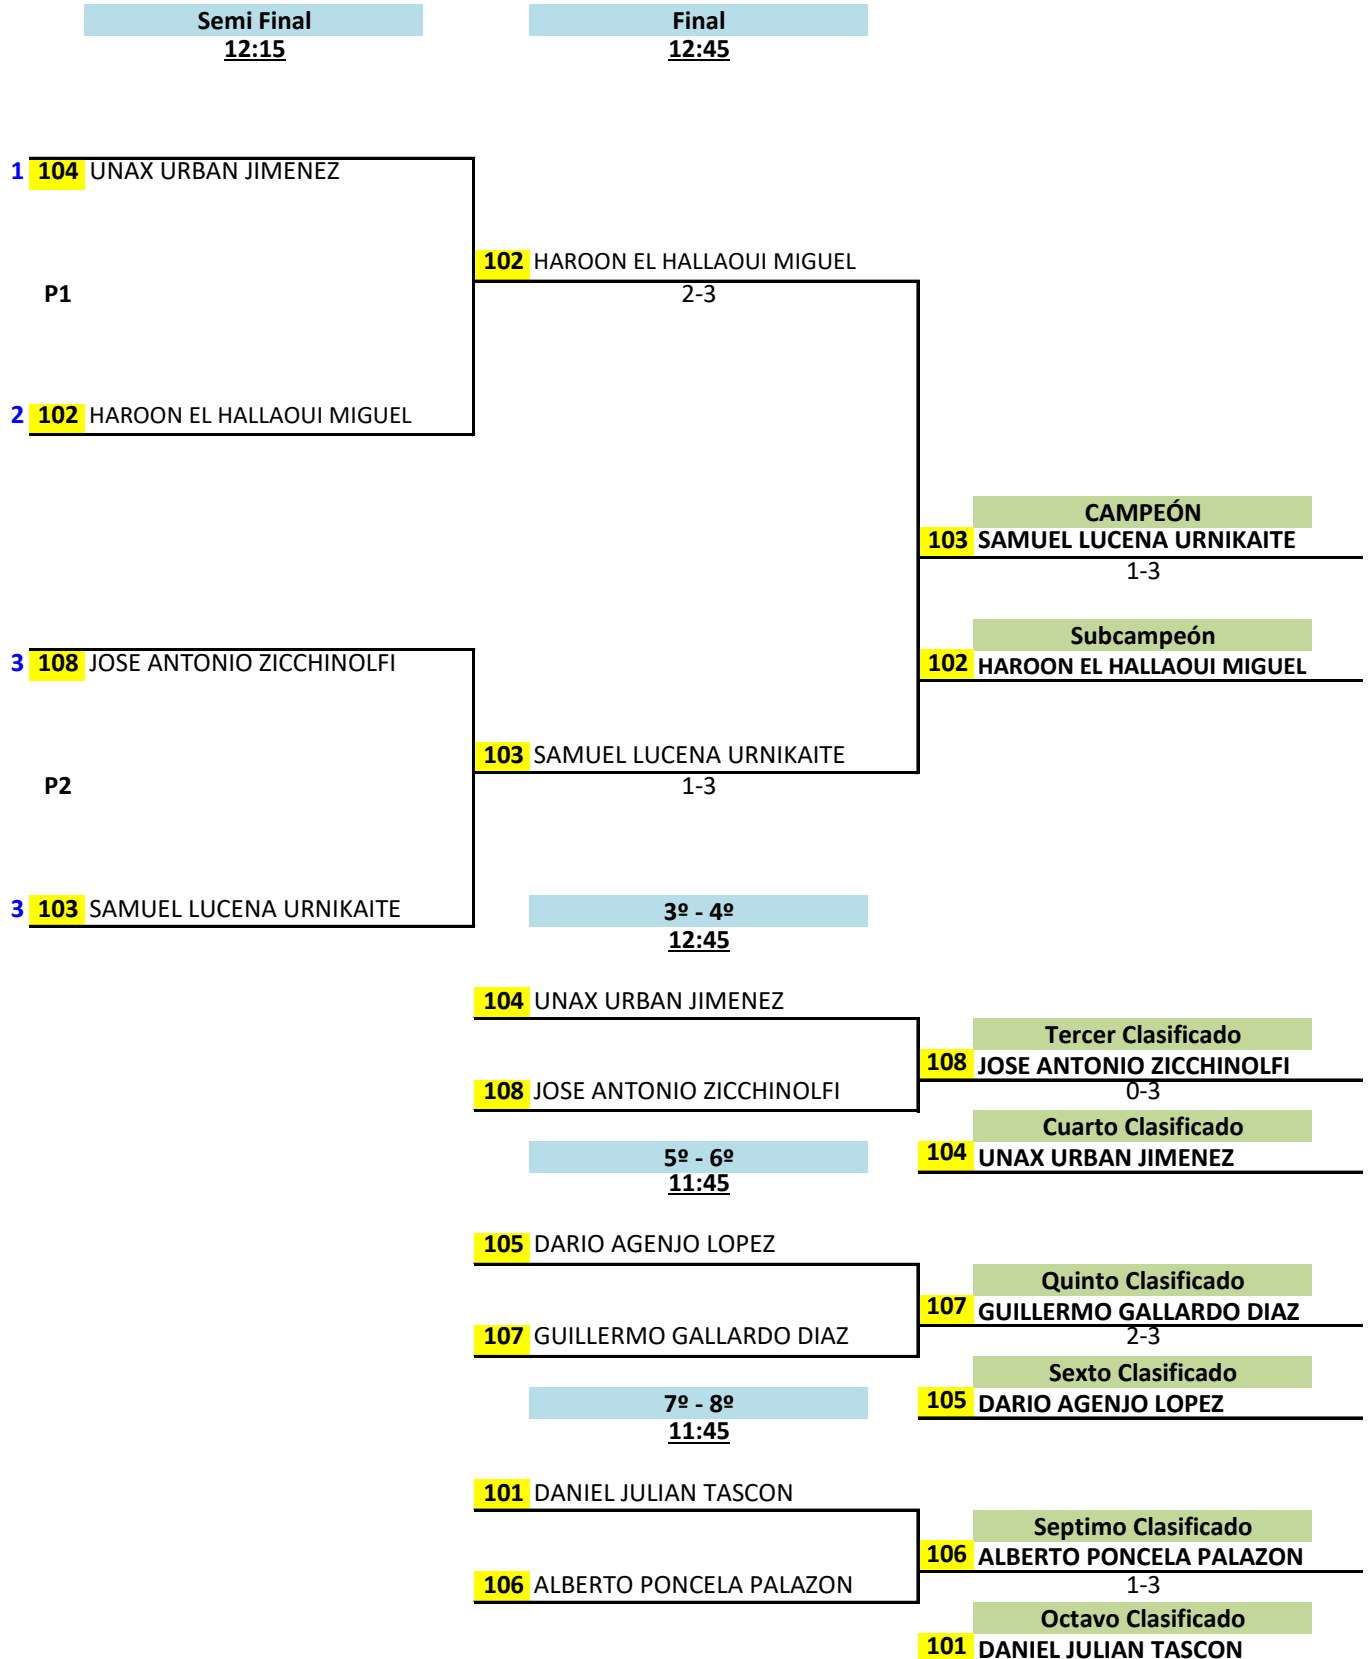

TORNEO
FINAL
DE
TALENTOS
DEL CIRCUITO DE PROMOCIÓN

Sábado 30 de mayo
2026 – 09:00 horas

Pabellón Los Rosales, Calle Lilas s/n - Móstoles

BENJAMÍN MASCULINO - FASE DE GRUPOS

Part	Día	Hora	Mesa	GRUPO 1					PTS	CLS		
4-2	30	9:30	7	1	2	3	4		3	4º		
3-1		9:50		DANIEL JULIAN TASCÓN BOADILLA TENIS DE MESA CEIP TERESA BERGANZA		1-3	1-3		0-3	5	1º	
4-1		10:10		2	UNAX URBAN JIMENEZ A.D. COLLADO MEDIANO	3-1			2-3	3-1	5	3º
2-3		10:30		3	DARIO AGENJO LOPEZ CLUB TENIS DE MESA GETAFE	3-1	3-2			1-3	5	2º
3-4		10:50		4	JOSE ANTONIO ZICCHINOLFI ASOCIACION DEPORTIVA ALUCHE TENIS DE MESA	3-0	1-3	3-1				
1-2	11:10											

BENJAMÍN MASCULINO - CUADRO FINAL

BENJAMÍN FEMENINO - FASE DE GRUPOS

Part	Día	Hora	Mesa	GRUPO 1					PTS	CLS		
1	2	3	4	1	2	3	4					
4-2	30	9:30	9	1	BEATRIZ ALONSO BALCAZAR CTM COSLADA		3-2		3-0	3-0	6	1º
3-1		9:50		2	YIQI CHEN BOADILLA TENIS DE MESA CEIP TERESA BERGANZA	2-3			3-0	3-1	5	2º
4-1		10:10		3	MARTA ACEBRON DOLDAN C.D.E.ALCOBENDAS TENIS DE MESA	0-3	0-3			0-3	3	4º
2-3		10:30		4	ZIXIA WANG CDE FUENCARRAL EL PARDO TENIS DE MESA	0-3	1-3	3-0		4	3º	
3-4		10:50										
1-2	11:10											